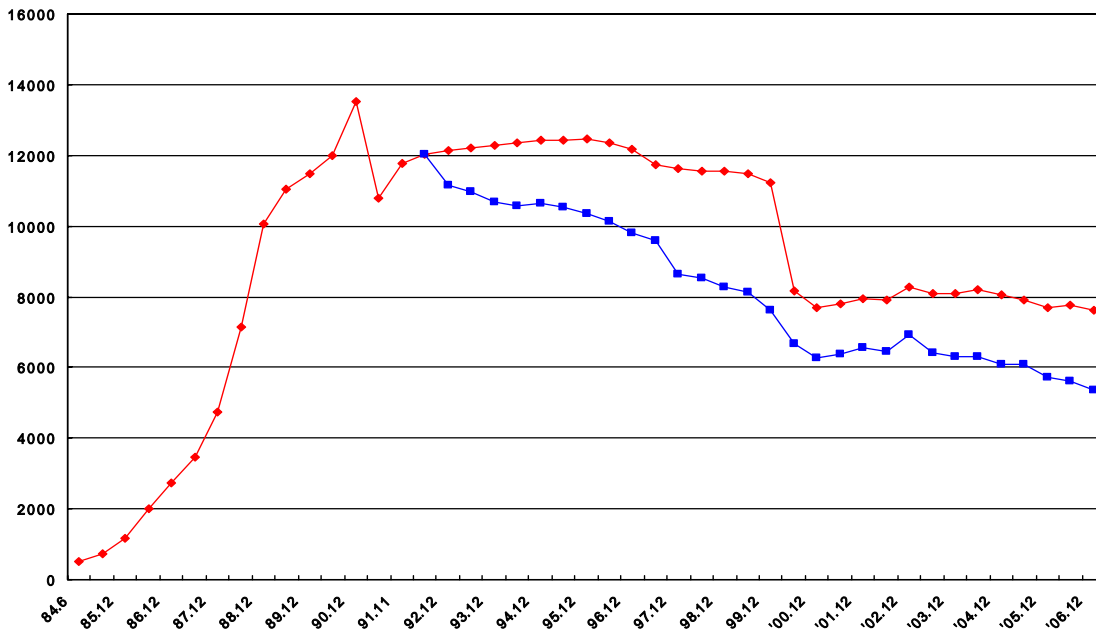

JVA レンタルシステム加盟店数推移

(月末)	1984.12	1985.6	1985.12	1986.6	1986.12	1987.6	1987.12	1988.6	1988.12	1989.6	1989.12
総数	514	738	1181	2000	2733	3475	4748	7139	10067	11056	11472
転居先不明を除	-	-	-	-	-	-	-	-	-	-	-
(月末)	1990.6	1990.12	1991.6	1991.11	1992.5	1992.12	1993.6	1993.12	1994.6	1994.12	1995.6
総数	11993	13529	10802	11776	12017	12129	12202	12279	12370	12424	12436
転居先不明を除	-	-	-	-	-	11141	10964	10682	10578	10660	10529
(月末)	1995.12	1996.6	1996.12	1997.6	1997.12	1998.6	1998.12	1999.6	1999.12	2000.6	2000.12
総数	12454	12348	12177	11753	11611	11570	11536	11476	11214	8180	7689
転居先不明を除	10358	10135	9803	9600	8626	8526	8264	8138	7610	6687	6257
(月末)	2001.6	2001.12	2002.6	2002.12	2003.6	2003.12	2004.6	2004.12	2005.6	2005.12	2006.6
総数	7811	7940	7895	8281	8086	8095	8187	8052	7923	7693	7746
転居先不明を除	6371	6544	6448	6915	6430	6300	6296	6094	6077	5706	5618
(月末)	2006.12										
総数	7604										
転居先不明を除	5360										

JVA レンタルシステム加盟店数であるため、実際のビデオレンタル店数とは異なる。
 1992年以降は、転居先不明となっている店舗の数を除いた数値を併記。
 1991年6月は、システム改訂による更新手続きを行ったため、加盟店数が減少している。
 1991年11月と1992年5月は、システム改訂に伴う更新手続きの事務処理上、発表時期が変則的になっている。
 2000年6月の減少は、2000年前半に行った加盟店の整理作業によって、それまでの転居先不明店の廃業が確認されたため。