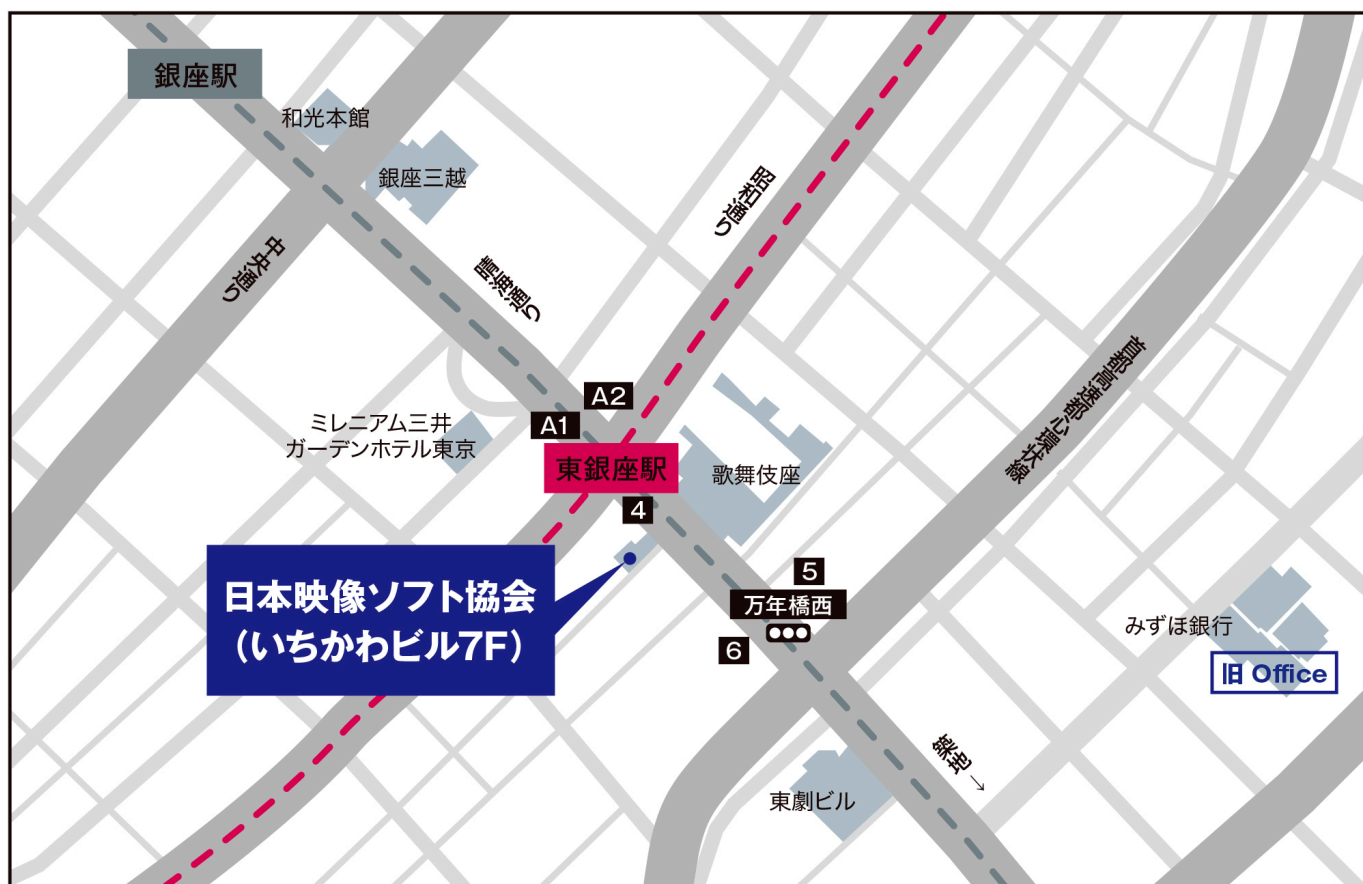

一般社団法人 日本映像ソフト協会 アクセスマップ

〒104-0061

東京都中央区銀座5-13-3 いちかわビルディング7階

※東京メトロ日比谷線・都営浅草線「東銀座駅」4番出口すぐ